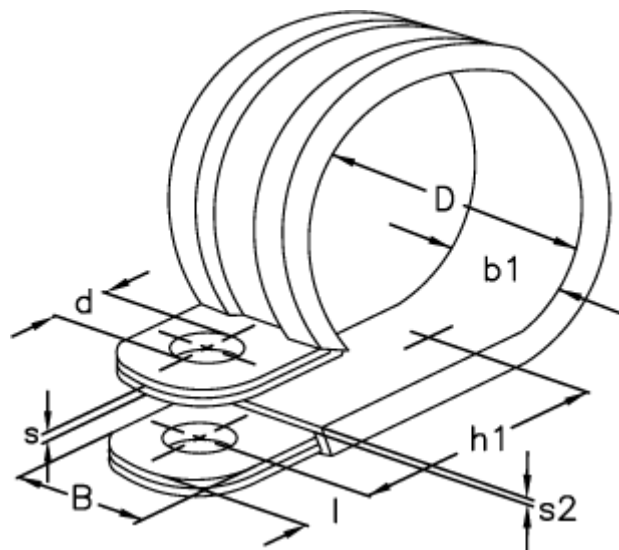

Varenummer: 029417715008

Beskrivelse: Norma rørbøjle RSGU 1. 8/15 W5 EPDM

## Mål

b1	= 18.5
Bredde B	= 15
d	= 6.4
Diameter D	= 8
h1	= 15.2
l	= 6.0
s	= 0.60
s2	= 1.5